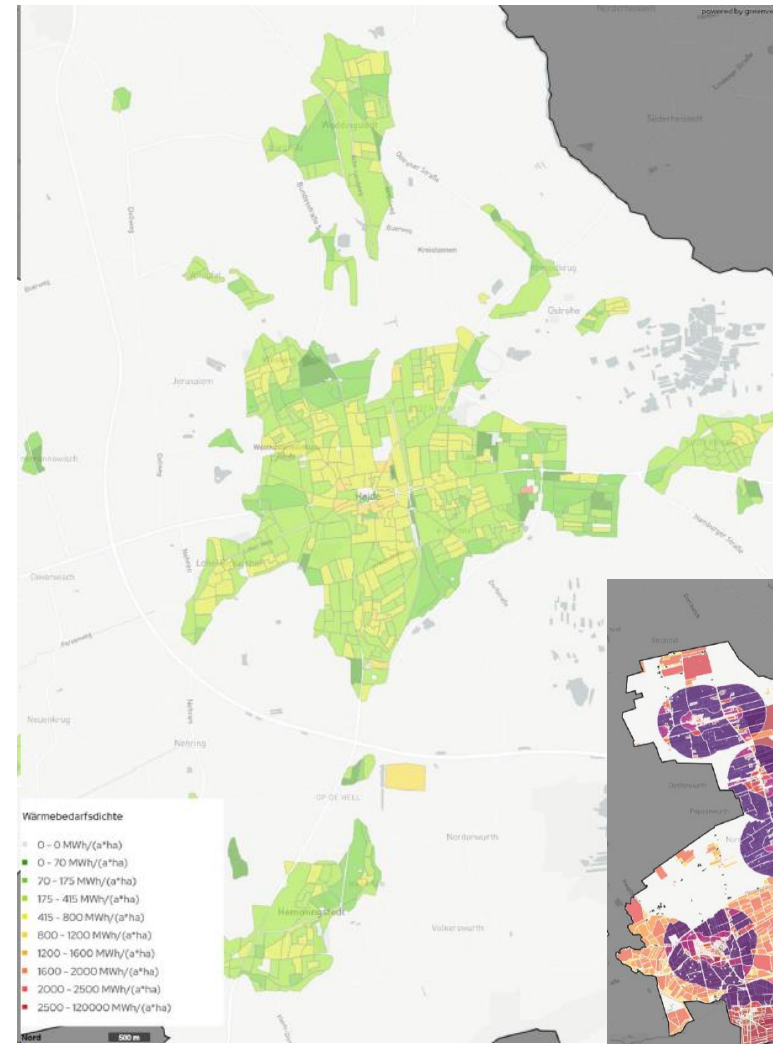

Kommunale Wärme- und Kälteplanung in der Region Heide

Wärme- und Kälteplanung der Region Heide

Zeitstrahl

Wärme- und Kälteplanung der Region Heide

Zeitstrahl

Wärme- und Kälteplanung der Region Heide

Erste Ergebnisse, Erfahrungen, ...

- Öffentlichkeitsarbeit: ja / Beteiligung: nein
- Planungs-Prozedere wird simultan entwickelt
- Verpflichtung zur Datenlieferung wird teilweise ignoriert
- Besonderheiten der Energiewende / Landesplanung und Flächenkonkurrenz