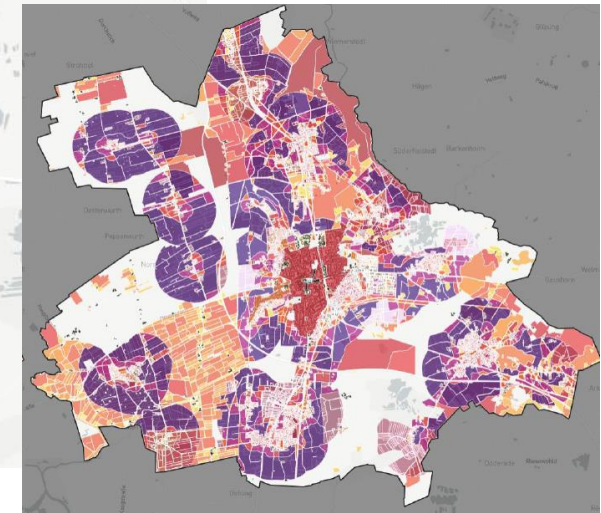

Kommunale Wärme- und Kälteplanung in der Region Heide

Wärme- und Kälteplanung der Region Heide

Zeitstrahl

Wärme- und Kälteplanung der Region Heide

Zeitstrahl

Wärme- und Kälteplanung der Region Heide

Erste Ergebnisse, Erfahrungen, ...

- Öffentlichkeitsarbeit: ja / Beteiligung: nein
- Planungs-Prozedere wird simultan entwickelt
- Verpflichtung zur Datenlieferung wird teilweise ignoriert
- Besonderheiten der Energiewende / Landesplanung und Flächenkonkurrenz